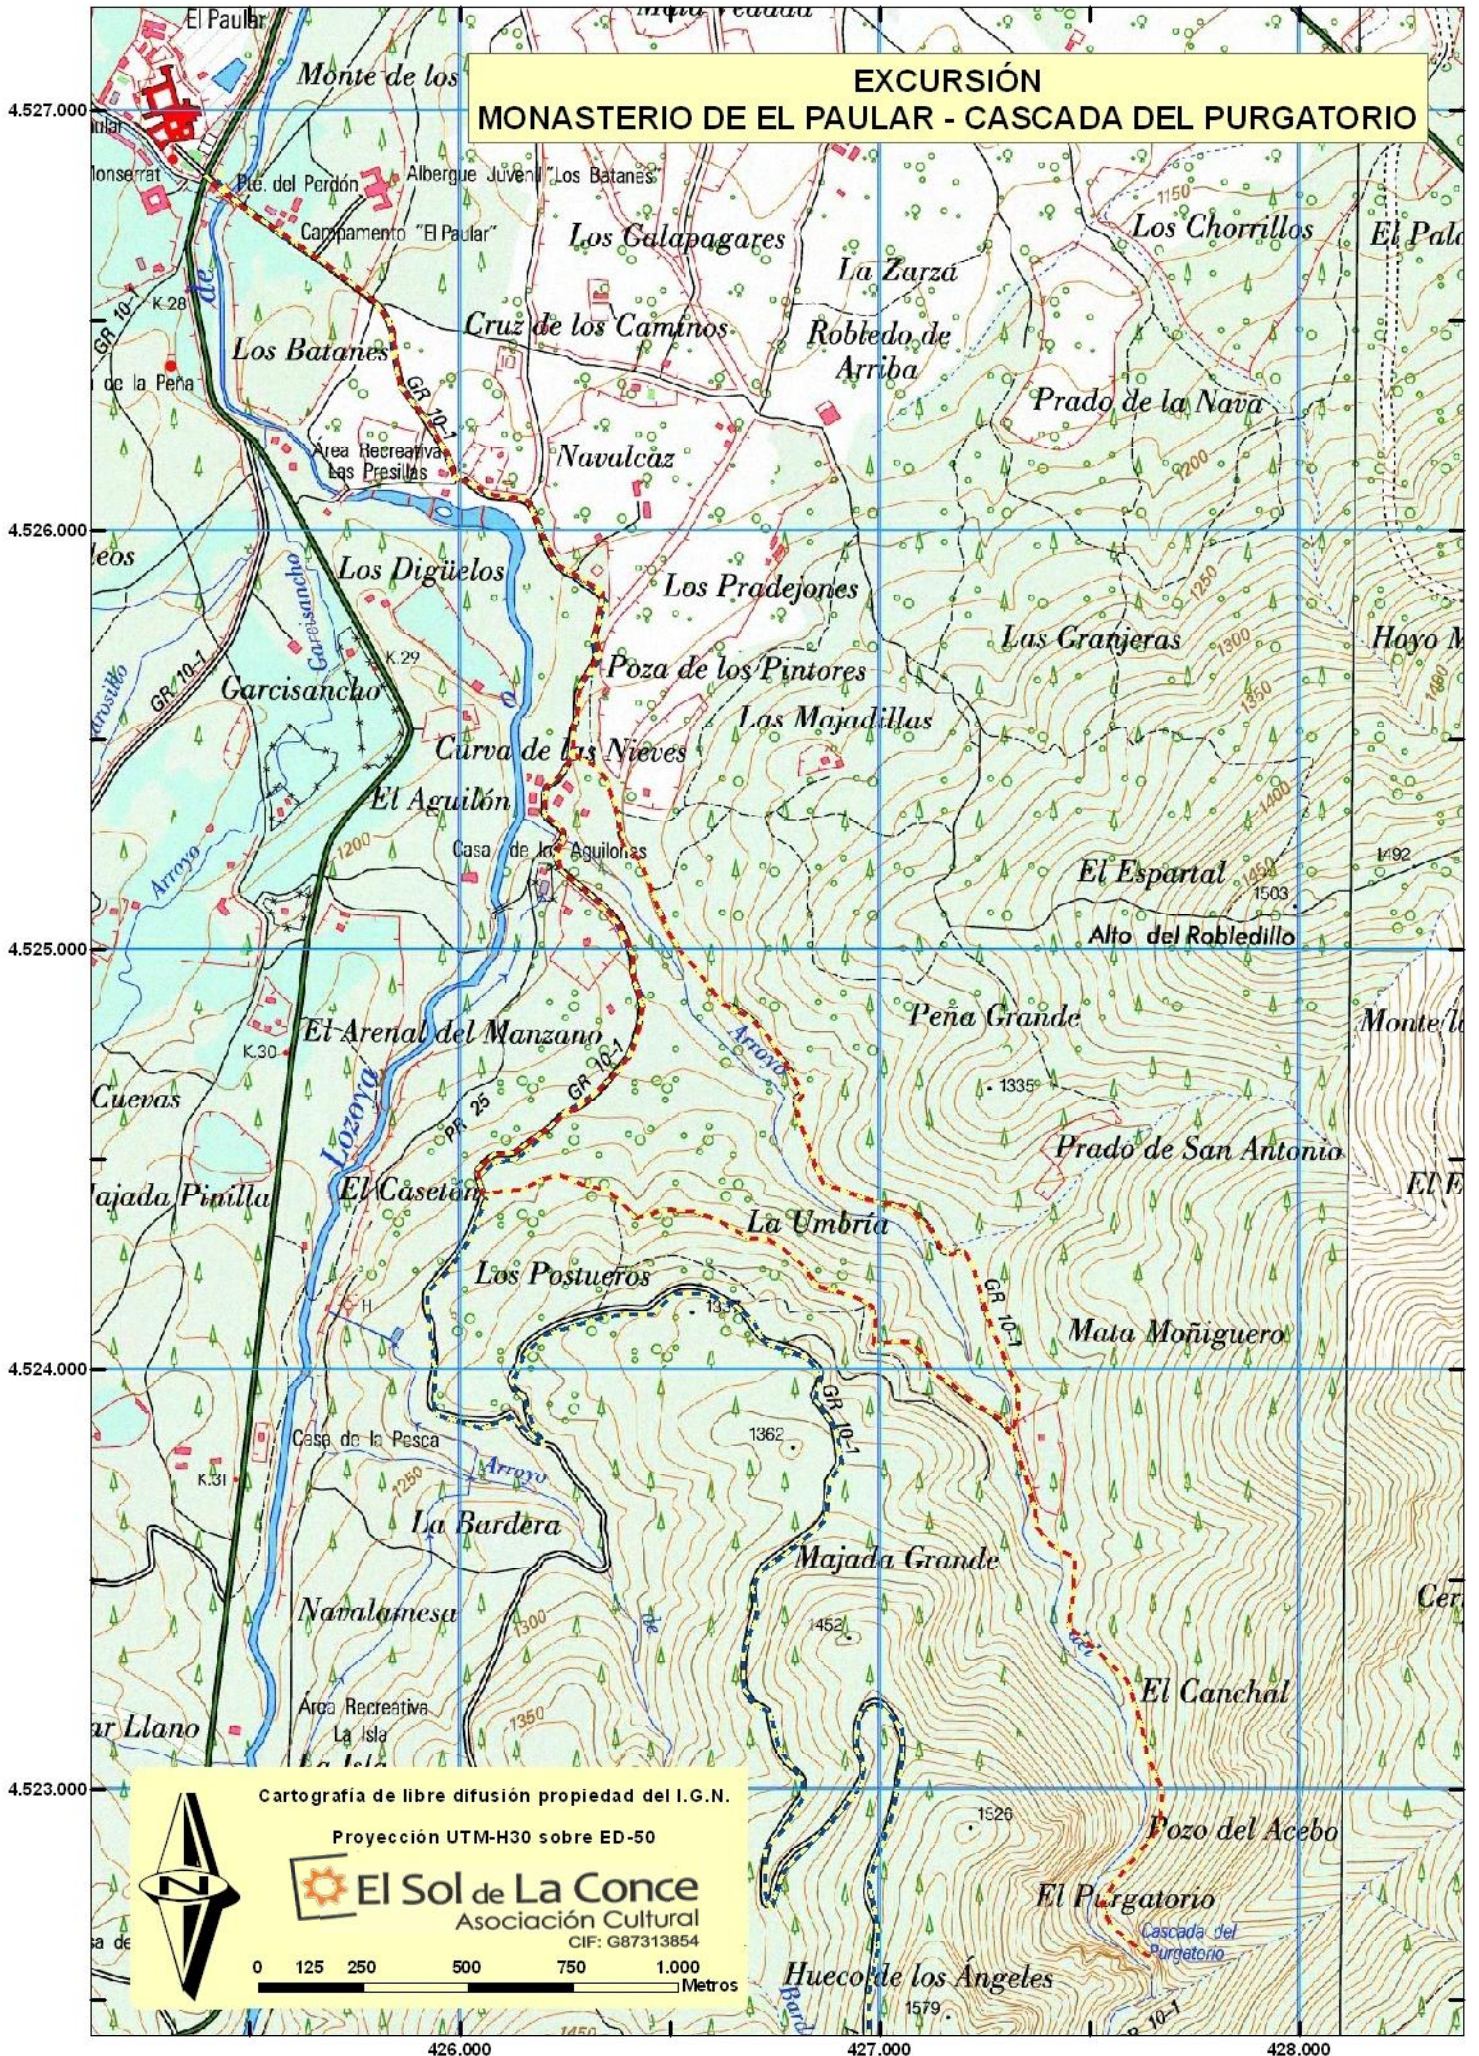

# EXCURSIÓN MONASTERIO DE EL PAULAR - CASCADA DEL PURGATORIO

Cartografía de libre difusión propiedad del I.G.N.

Proyección UTM-H30 sobre ED-50

**El Sol de La Conce**

Asociación Cultural

CIF: G87313854

426.000 427.000 428.000